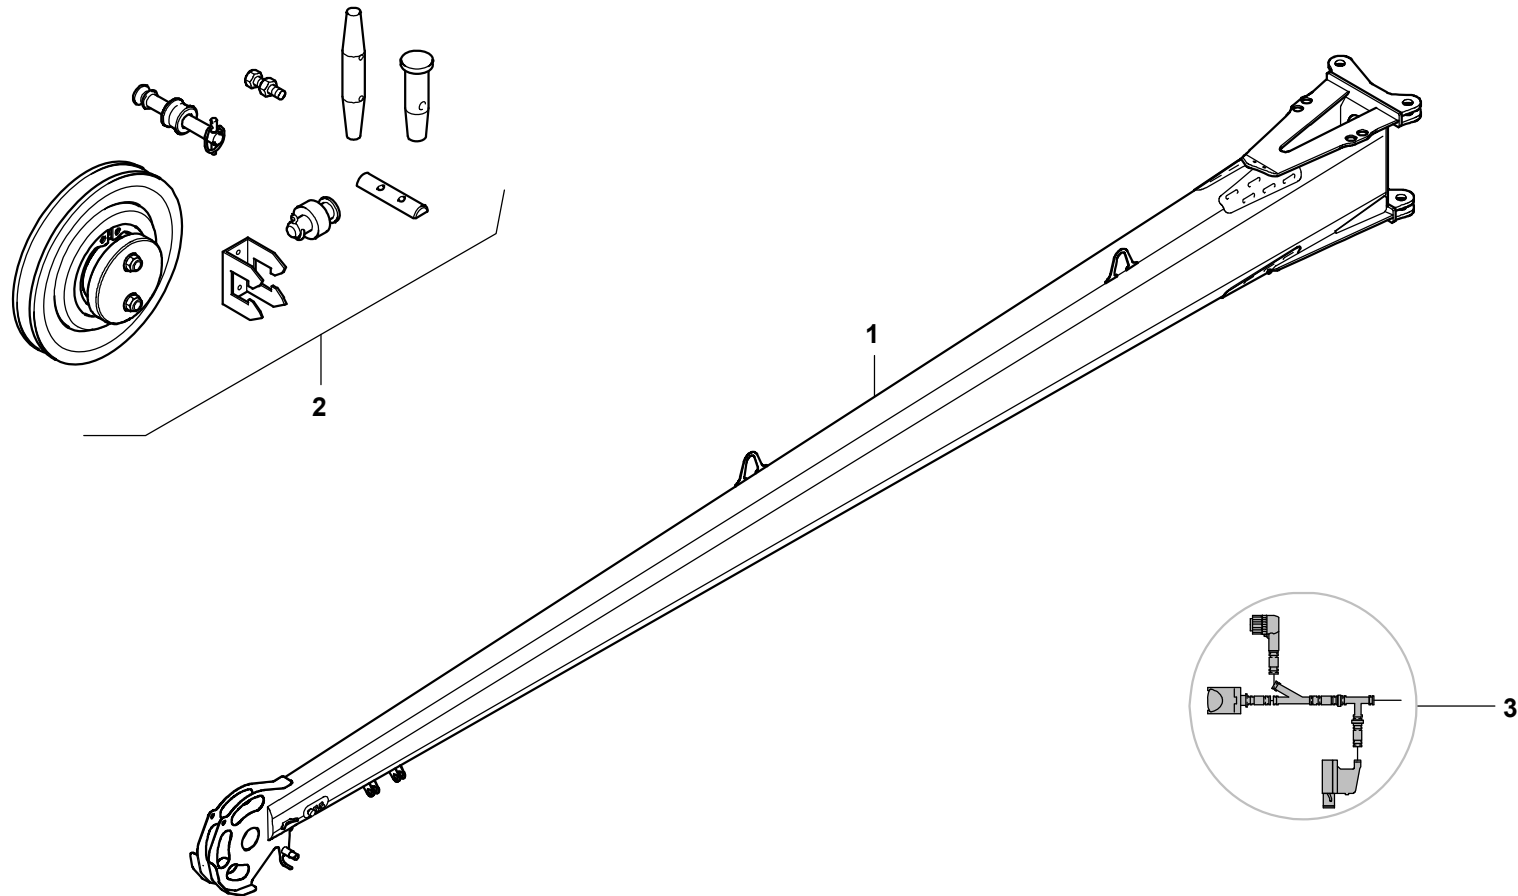

GROVE

KASTENSPITZE 6,8M KPL.
BOX JIB 6,8M CPL.

BILDТАFEL
PICTORIAL DISPLAY

GMK 4100
BE 710
G 173

06.14

3127700-ETL A

1/1

3127700-A-BL01-0614-0000

GROVE

KASTENSPITZE 6,8M KPL.
BOX JIB 6,8M CPL.

ERSATZTEILLISTE
LIST OF SPARE PARTS

GMK 4100
BE 710
G 173

06.14

3127700-ETL A

1/1